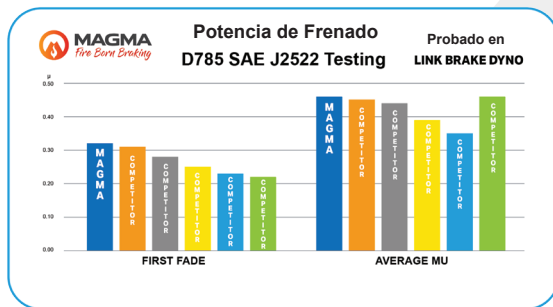

Pastillas de freno para SERVICIO SEVERO listas para enfrentar las condiciones de frenado más severas y regresar por más cada vez. Materiales de fricción especialmente formulados brindan un rendimiento confiable en situaciones de parada frecuente y alta temperatura que llevan a los sistemas de frenos al límite.

- Potencia de frenado extrema a altas temperaturas.
- Amplio rango térmico de trabajo.
- 100% moldeado positivo.
- Desgaste bajo de pastillas y rotor.
- Hardware premium de acero inoxidable templado por calor.*
- Placas de respaldo resistentes.
- Láminas TRELLEBORG de múltiples capas.
- Ranuras y chaflanes al estilo del equipo original.*
- Incluye lubricante de freno de alta temperatura.
- Postcurado y quemado.
- Libre de cobre.
- Pida las Pastillas de Freno para Servicio Severo MAGMA MSD.

Las pastillas de freno para Servicio Severo MAGMA ofrecen más potencia de frenado donde más importa, con un aumento en el coeficiente de fricción (μ) y una mejor resistencia a la decoloración.

Todas las formulaciones de fricción de frenos de MAGMA cumplen con las iniciativas de frenos sin cobre para el año 2025.

2021-2023 SPRINTER SEVERE DUTY APLICACIONES

Años:	Aplicación:	Posición:	MAGMA Número de Parte:	Descripción:	Nota:
MAGMA Discos de Freno					
2021-2023	Sprinter 2500	Delantero	PMR385101	MAGMA Premium Disco de freno	
2021-2023	Sprinter 2500	Delantero	PSR385101	MAGMA Pro-Series Disco de freno recubierto	
2021-2023	Sprinter 2500	Trasero	PMR385124	MAGMA Premium Disco de freno	con freno de estacionamiento electrónico
2021-2023	Sprinter 2500	Trasero	PSR385124	MAGMA Pro-Series Disco de freno recubierto	con freno de estacionamiento electrónico
2021-2023	Sprinter 2500	Trasero	PMR385126	MAGMA Premium Disco de freno	con freno de estacionamiento manual
2021-2023	Sprinter 2500	Trasero	PSR385126	MAGMA Pro-Series Disco de freno recubierto	con freno de estacionamiento manual

*DONDE SEA NECESARIO

MAGMA USES **FIRE** TO FIGHT **FIRE**