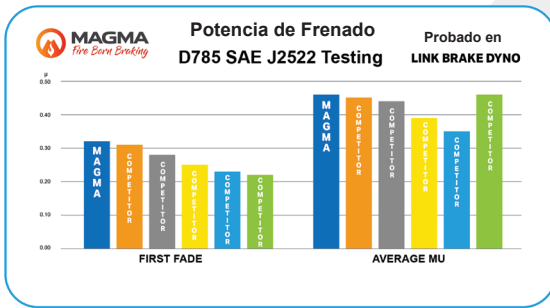

Las pastillas de freno para Servicio Severo MAGMA ofrecen más potencia de frenado donde más importa, con un aumento en el coeficiente de fricción (μ) y una mejor resistencia a la decoloración.

Todas las formulaciones de fricción de frenos de MAGMA cumplen con las iniciativas de frenos sin cobre para el año 2025.

2022-2023 RAM ProMaster 1500, 2500, 3500 SEVERE DUTY APLICACIONES

Años:	Aplicación:	Posición:	MAGMA Número de Parte:	Descripción:	Nota:
MAGMA Severe Duty Pastillas de Freno					
2022-2023	RAM ProMaster 1500, 2500, 3500	Delantero	MSD1540AM	MAGMA Severe Duty pastillas de freno con herrajes	Todos Modelos
2022-2023	RAM ProMaster 1500, 2500, 3500	Trasero	MSD2467M	MAGMA Severe Duty pastillas de freno con herrajes	Todos Modelos
MAGMA Disco de Freno					
2022-2023	RAM ProMaster 1500, 2500, 3500	Delantero	PMR145207	MAGMA Premium Disco de freno	Todos Modelos
2022-2023	RAM ProMaster 1500, 2500, 3500	Delantero	PSR145207	MAGMA Pro-Series Disco de freno recubierto	Todos Modelos

*DONDE SEA NECESARIO

MAGMA USES FIRE TO FIGHT FIRE