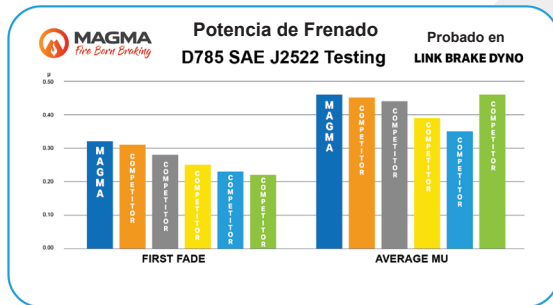

Pastillas de freno para SERVICIO SEVERO listas para enfrentar las condiciones de frenado más severas y regresar por más cada vez. Materiales de fricción especialmente formulados brindan un rendimiento confiable en situaciones de parada frecuente y alta temperatura que llevan a los sistemas de frenos al límite.

- Potencia de frenado extrema a altas temperaturas.
- Amplio rango térmico de trabajo.
- 100% moldeado positivo.
- Desgaste bajo de pastillas y rotor.
- Hardware premium de acero inoxidable templado por calor.*
- Placas de respaldo resistentes.
- Láminas TRELLEBORG de múltiples capas.
- Ranuras y chaflanes al estilo del equipo original.*
- Incluye lubricante de freno de alta temperatura.
- Postcurado y quemado.
- Libre de cobre.
- Pida las Pastillas de Freno para Servicio Severo MAGMA MSD.

Las pastillas de freno para Servicio Severo MAGMA ofrecen más potencia de frenado donde más importa, con un aumento en el coeficiente de fricción (μ) y una mejor resistencia a la decoloración.

Todas las formulaciones de fricción de frenos de MAGMA cumplen con las iniciativas de frenos sin cobre para el año 2025.

2023 FORD Transit 150, 250, 350 SEVERE DUTY APLICACIONES

Años:	Aplicación:	Posición:	MAGMA Número de Parte:	Descripción:	Nota:
MAGMA Severe Duty Disc Brake Pads					
2023	Ford Transit-150,250,350	Delantero	MSD2301M	MAGMA Severe Duty pastillas de freno con herrajes	AWD
2023	Ford Transit-150,250,350	Delantero	MSD2423M	MAGMA Severe Duty pastillas de freno con herrajes	RWD
2023	Ford Transit-150,250,350	Trasero	MSD2280M	MAGMA Severe Duty pastillas de freno con herrajes	Con ruedas traseras simples
MAGMA Disc Brake Rotors					
2023	Ford Transit-150,250,350	Delantero	PMR205324	MAGMA Premium Disco de freno	AWD
2023	Ford Transit-150,250,350	Delantero	PSR205324	MAGMA Pro-Series Disco de freno recubierto	AWD
2023	Ford Transit-150,250,350	Delantero	PMR205315	MAGMA Premium Disco de freno	RWD
2023	Ford Transit-150,250,350	Delantero	PSR205315	MAGMA Pro-Series Disco de freno recubierto	RWD
2023	Ford Transit-150,250,350	Trasero	PMR205263	MAGMA Premium Disco de freno	Con ruedas traseras simples
2023	Ford Transit-150,250,350	Trasero	PSR205263	MAGMA Pro-Series Disco de freno recubierto	Con ruedas traseras simples

*DONDE SEA NECESARIO

MAGMA USES FIRE TO FIGHT FIRE